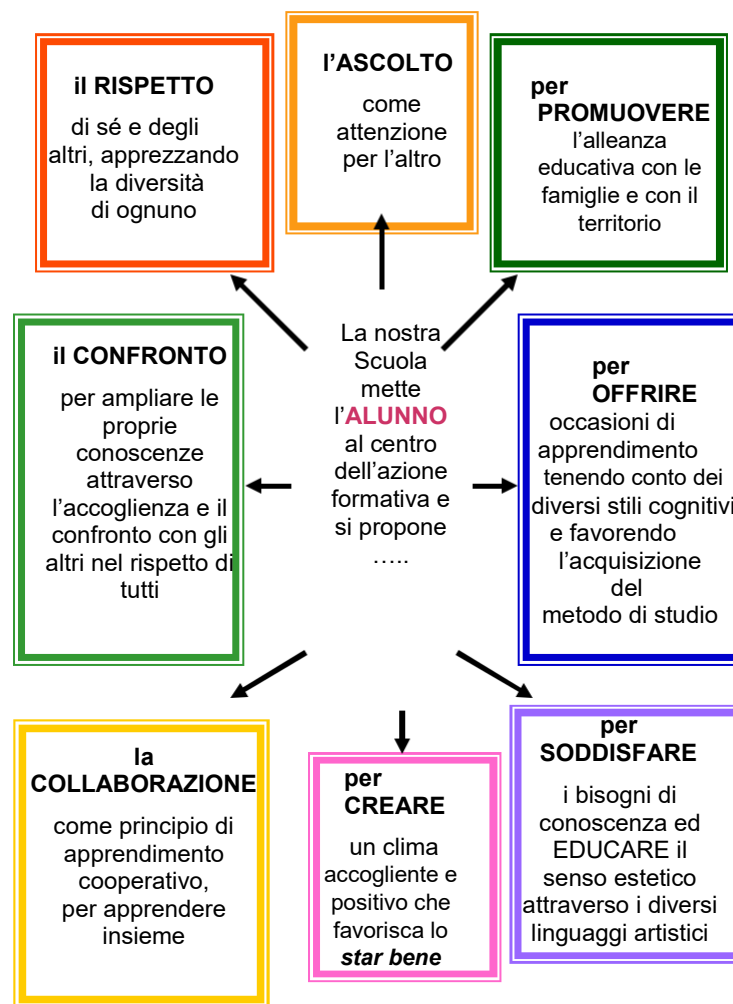

ISTITUTO COMPRENSIVO "CISCATO"

SCUOLA SECONDARIA DI PRIMO GRADO
MALO E MONTE DI MALO

OFFERTA DIDATTICA DI 30 ORE SETTIMANALI
DAL LUNEDÌ AL VENERDÌ

LETTERE	6
STORIA	2
GEOGRAFIA	2
MATEMATICA	4
SCIENZE	2
INGLESE	3
SPAGNOLO/FRANCESE	2
ARTE	2
MUSICA	2
ED. FISICA	2
RELIGIONE/IARC	1
TECNOLOGIA	2
ED. CIVICA	33 ORE ANNUE
TOTALE	30

OFFERTA DIDATTICA DELLA SEZ. MUSICALE

INDIRIZZO MUSICALE— SEDE DI MALO

DAL LUNEDÌ AL VENERDÌ

+ 3 ORE SETTIMANALI POMERIDIANE DI STRUMENTO
MUSICALE E MUSICA D'INSIEME: CHITARRA - PIANOFORTE-
FLAUTO TRAVERSO - CLARINETTO.

L'ACCETTAZIONE DELL'ISCRIZIONE È SUBORDINATA AD
UNA PROVA ORIENTATIVO-ATTITUDINALE, PREVISTA PER IL
GIORNO 05 E 06 FEBBRAIO 2024

PROGETTO FORMATIVO

LABORATORI: INFORMATICA-MULTIMEDIALE—SCIENTIFICO—
TECNOLOGICO CON OFFICINA DIGITALE— MUSICALE—ARTISTICO